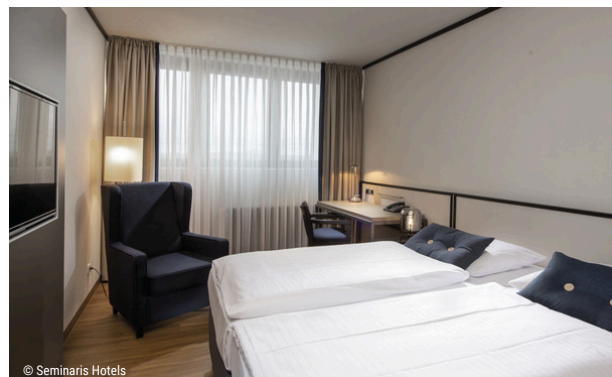

Bitte informieren Sie sich vor der Buchung und Anreise zu einer Unterkunft über Reisebeschränkungen und Maßnahmen zur Eindämmung der Corona-Pandemie

IHR HOTEL

SEMINARIS Hotel Lüneburg

Das 4* SEMINARIS Hotel Lüneburg liegt wunderschön im Grünen, umgeben vom Kurpark der Stadt und gegenüber der Lüneburger Salztherme. Die Altstadt liegt nur wenige Schritte entfernt. Die Zimmer sind modern und gemütlich eingerichtet. Die Restaurants "Semaris" und "Catalpa" verwöhnen Sie mit einem reichhaltigen Frühstück und kreativen Speisen. Die Bar und in den warmen Monaten auch die Parkterrasse komplettieren das Angebot und Sie werden sich im 4* SEMINARIS Hotel Lüneburg rundherum wohlfühlen.

Im SEMINARIS Hotel Lüneburg, in Lüneburg erwartet Sie:

- ✓ 210 Zimmer und Suiten
- ✓ Direkt am Kurpark und an der Salztherme Lüneburg gelegen, zum Zentrum ca. 800 Meter & Bahnhof Lüneburg ca. 5 km
- ✓ Alle Zimmer (20-45 qm) verfügen über die 4-Sterne-Ausstattung im SEMINARIS-Standard: kostenfreies WLAN, Schreibtisch, Telefon, Flat-TV, Safe, Föhn, Kosmetikspiegel, Dusche, WC, teilweise Minibar
- ✓ Rezeption, Bar, Restaurant, Terrasse, Lift
- ✓ Kegelbahn & Billard & Fahrradverleih gegen Gebühr
- ✓ Freies WLAN
- ✓ Parkplatz (Tiefgarage) gegen Gebühr (10,- Euro / Tag)
- ✓ Check-In: ab 15.00 Uhr/ Check-Out: bis 11.00 Uhr
- ✓ Kurtaxe vor Ort zahlbar (4,- Euro / pro Zimmer & pro Tag)